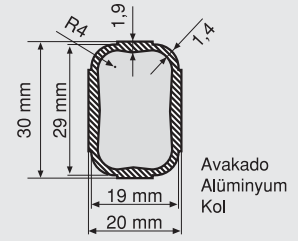

50-3000-08
İP BAĞLAMA ÇATALI

50-3000-04
ALM. GEÇME PLASTİK

Ø 2m
Code
50-1010-20

Ø 2.50m
Code
50-1010-25

Ø 3m
Code
50-1010-30

Kiwi
Alüminyum
Orta Boru

Kiwi
Alüminyum
Kol

Ø 3m
Code
50-2010-30

Ø 4m
Code
50-2010-40

Ø 5m
Code
50-2010-50

300x300
Code
50-2011-03

350x350
Code
50-2011-35

Avakado
Alüminyum
Orta Boru

Avakado
Alüminyum
Mega
Orta Boru

Avakado
Alüminyum
Kol

Ø 3m
Code
50-3010-30

Ø 4m
Code
50-3010-40

Ø 5m
Code
50-3010-50

Mango
Alüminyum
Mega
Orta Boru

Mango
Alüminyum
Kol

Şemsiye Evi

www.semsiyeevi.com

0212 444 1 431