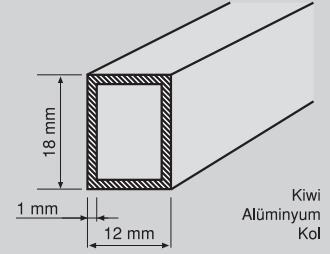

50-3000-08
İP BAĞLAMA ÇATALI

50-3000-04
ALM. GEÇME PLASTİK

Ø 2m
Code
50-1010-20

Ø 2.50m
Code
50-1010-25

Ø 3m
Code
50-1010-30

Kiwi
Alüminyum
Orta Boru

Kiwi
Alüminyum
Kol

Ø 3m
Code
50-2010-30

Ø 4m
Code
50-2010-40

Ø 5m
Code
50-2010-50

300x300
Code
50-2011-03

350x350
Code
50-2011-35

Avakado
Alüminyum
Orta Boru

Avakado
Alüminyum
Mega
Orta Boru

Avakado
Alüminyum
Kol

Ø 3m
Code
50-3010-30