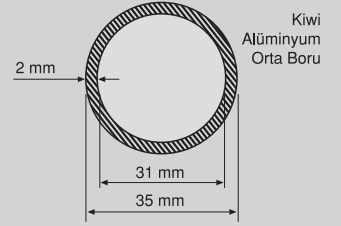

50-3000-08
İP BAĞLAMA ÇATALI

50-3000-04
ALM. GEÇME PLASTİK

Ø 2m
Code
50-1010-20

Ø 2.50m
Code
50-1010-25

Ø 3m
Code
50-1010-30

Kiwi
Alüminyum
Orta Boru

Kiwi
Alüminyum
Kol

Ø 3m
Code
50-2010-30

Ø 4m
Code
50-2010-40

Ø 5m
Code
50-2010-50

300x300
Code
50-2011-03

350x350
Code
50-2011-35

Avakado
Alüminyum
Orta Boru

Avakado
Alüminyum
Mega
Orta Boru

Avakado
Alüminyum
Kol

Ø 3m
Code
50-3010-30