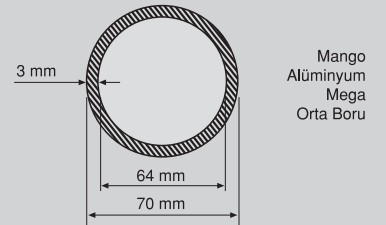

50-3000-08
İP BAĞLAMA ÇATALI

50-3000-04
ALM. GEÇME PLASTİK

Ø 2m
Code
50-1010-20

Ø 2.50m
Code
50-1010-25

Ø 3m
Code
50-1010-30

Kiwi
Alüminyum
Orta Boru

Kiwi
Alüminyum
Kol

Ø 3m
Code
50-2010-30

Ø 4m
Code
50-2010-40

Ø 5m
Code
50-2010-50

300x300
Code
50-2011-03

350x350
Code
50-2011-35

Avakado
Alüminyum
Orta Boru

Avakado
Alüminyum
Mega
Orta Boru

Avakado
Alüminyum
Kol

Ø 3m
Code
50-3010-30

Ø 4m
Code
50-3010-40

Ø 5m
Code
50-3010-50

Mango
Alüminyum
Mega
Orta Boru

Mango
Alüminyum
Kol

Şemsiye Evi

www.semsiyeevi.com

0212 444 1 431