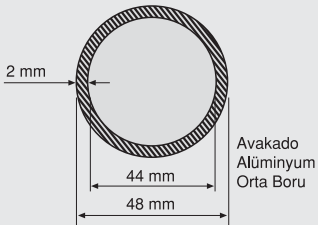

50-3000-08
İP BAĞLAMA ÇATALI

50-3000-04
ALM. GEÇME PLASTİK

Ø 2m
Code
50-1010-20

Ø 2.50m
Code
50-1010-25

Ø 3m
Code
50-1010-30

Kiwi
Alüminyum
Orta Boru

Kiwi
Alüminyum
Kol

Ø 3m
Code
50-2010-30

Ø 4m
Code
50-2010-40

Ø 5m
Code
50-2010-50

300x300
Code
50-2011-03

350x350
Code
50-2011-35

Avakado
Alüminyum
Orta Boru

Avakado
Alüminyum
Mega
Orta Boru

Avakado
Alüminyum
Kol

Ø 3m
Code
50-3010-30

Ø 4m
Code
50-3010-40

Ø 5m
Code
50-3010-50

Mango
Alüminyum
Mega
Orta Boru

Mango
Alüminyum
Kol

Şemsiye Evi

www.semsiyeevi.com

0212 444 1 431