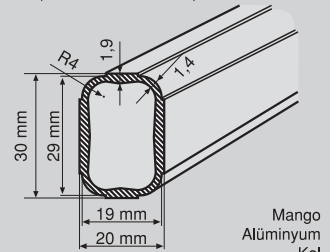

50-3000-08
İP BAĞLAMA ÇATALI

50-3000-04
ALM. GEÇME PLASTİK

Ø 2m
Code
50-1010-20

Ø 2.50m
Code
50-1010-25

Ø 3m
Code
50-1010-30

Kiwi
Alüminyum
Orta Boru

Kiwi
Alüminyum
Kol

Ø 3m
Code
50-2010-30

Ø 4m
Code
50-2010-40

Ø 5m
Code
50-2010-50

300x300
Code
50-2011-03

350x350
Code
50-2011-35

Avakado
Alüminyum
Orta Boru

Avakado
Alüminyum
Mega
Orta Boru

Avakado
Alüminyum
Kol

Ø 3m
Code
50-3010-30

Ø 4m
Code
50-3010-40

Ø 5m
Code
50-3010-50

Mango
Alüminyum
Mega
Orta Boru

Mango
Alüminyum
Kol

Şemsiye Evi

www.semsiyeevi.com

0212 444 1 431