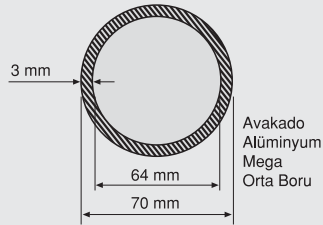

50-3000-08
İP BAĞLAMA ÇATALI

50-3000-04
ALM. GEÇME PLASTİK

Ø 2m
Code
50-1010-20

Ø 2.50m
Code
50-1010-25

Ø 3m
Code
50-1010-30

Kiwi
Alüminyum
Orta Boru

Kiwi
Alüminyum
Kol

Ø 3m
Code
50-2010-30

Ø 4m
Code
50-2010-40

Ø 5m
Code
50-2010-50

300x300
Code
50-2011-03

350x350
Code
50-2011-35

Avakado
Alüminyum
Orta Boru

Avakado
Alüminyum
Mega
Orta Boru

Avakado
Alüminyum
Kol

Ø 3m
Code
50-3010-30

Ø 4m
Code
50-3010-40

Ø 5m
Code
50-3010-50

Mango
Alüminyum
Mega
Orta Boru

Mango
Alüminyum
Kol

Şemsiye Evi

www.semsiyeevi.com

0212 444 1 431